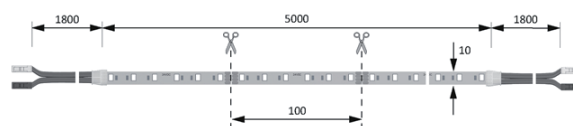

REFERENCIA DEL ARTÍCULO

5.000 mm (máx. 72 W): 5565901.

ACCESORIOS-REFERENCIAS

- -Control remoto S-Mitter MultiColor: 3091805.
- -Receptor S-Mitter MultiColor (máx. 72 W): 3092305.
- -Repetidor MultiColor (máx. 72 W): 3026303.
- -Conector directo 90° (máx. 72 W) - Juego de 10 piezas: 3631104.
- -Conector flexible 100 mm (máx. 72 W) - Juego de 10 piezas: 3631204.
- -Alimentador 1700 mm para sección (máx. 72 W): 3631304.
- -Balasto LED de 75 W con enchufe plano europeo: 3101701.
- -Cable alargador MultiColor 1800 mmm: 3677021.
- -Distribuidor de 6 tomas MultiColor de 2000 mm: 3612211.

Características

Tipo de luz: Luces de superficie.
Tipo de iluminación: Iluminación de acento.
Tensión de servicio: 24 voltios CC.
Color de la luz: MultiColor.
Durabilidad: 40.000 h (L70).
Consumo de energía: 14,4 W/m.
Long. total máxima: 5 m.
Atenuable: Si.
Número LEDs: 60/m.
Ángulo del haz: 120°.
Tipo de protección: IP 20.
Cable de alimentación: 1.700 mm.
Conexión enchufable: LED-MultiColor sistema de conexión.
Conexión a: LED balastro y LED-control de color.

IMÁGENES