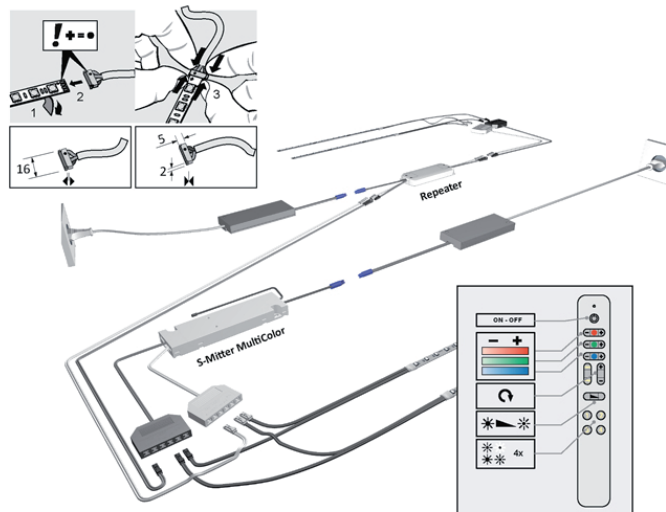

REFERENCIA DEL ARTÍCULO

5.000 mm (máx. 72 W): 5565901.

ACCESORIOS-REFERENCIAS

- -Control remoto S-Mitter MultiColor: 3091805.
- -Receptor S-Mitter MultiColor (máx. 72 W): 3092305.
- -Repetidor MultiColor (máx. 72 W): 3026303.
- -Conector directo 90° (máx. 72 W) - Juego de 10 piezas: 3631104.
- -Conector flexible 100 mm (máx. 72 W) - Juego de 10 piezas: 3631204.
- -Alimentador 1700 mm para sección (máx. 72 W): 3631304.
- -Balasto LED de 75 W con enchufe plano europeo: 3101701.
- -Cable alargador MultiColor 1800 mmm: 3677021.
- -Distribuidor de 6 tomas MultiColor de 2000 mm: 3612211.

Características

Tipo de luz: Luces de superficie.
Tipo de iluminación: Iluminación de acento.
Tensión de servicio: 24 voltios CC.
Color de la luz: MultiColor.
Durabilidad: 40.000 h (L70).
Consumo de energía: 14,4 W/m.
Long. total máxima: 5 m.
Atenuable: Si.
Número LEDs: 60/m.
Ángulo del haz: 120°.
Tipo de protección: IP 20.
Cable de alimentación: 1.700 mm.
Conexión enchufable: LED-MultiColor sistema de conexión.
Conexión a: LED balastro y LED-control de color.

IMÁGENES