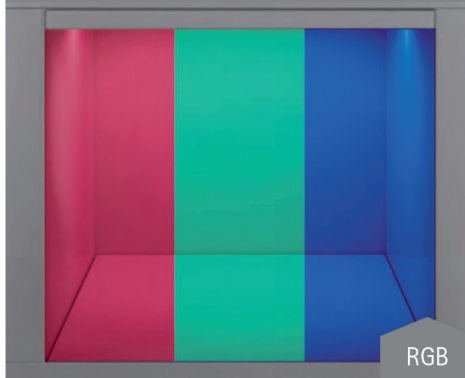

PRODUCTO

VERSA INSIDE MULTI

► DESCRIPCIÓN

Luces de gran intensidad luminosa con cambio de color configurable. Ideal para bordes de muebles, zócalos, paneles y estanterías. Compatible con perfiles ChannelLine. Flexible, autoadhesivo, acortable individualmente. Presenta control del color de luz con mando a distancia S-Mitter MultiColor. Cuenta con posibilidad de ampliación mediante repetidor para controlar la iluminación adicional de forma sincronizada.

IMÁGENES

MÁS INFORMACIÓN

Luces lineales Versa Inside MultiColor

magic
by HALEMEIER

Versa Inside MultiColor

Ventajas del producto

- ▶ Luces de gran intensidad luminosa con cambio de color configurable
- ▶ Cable de alimentación de doble cara (un corte, dos luces)

MÁS INFORMACIÓN

Luces lineales Versa Inside MultiColor

Caja de luz

Dibujo acotado / Montaje

 La luz se puede acortar